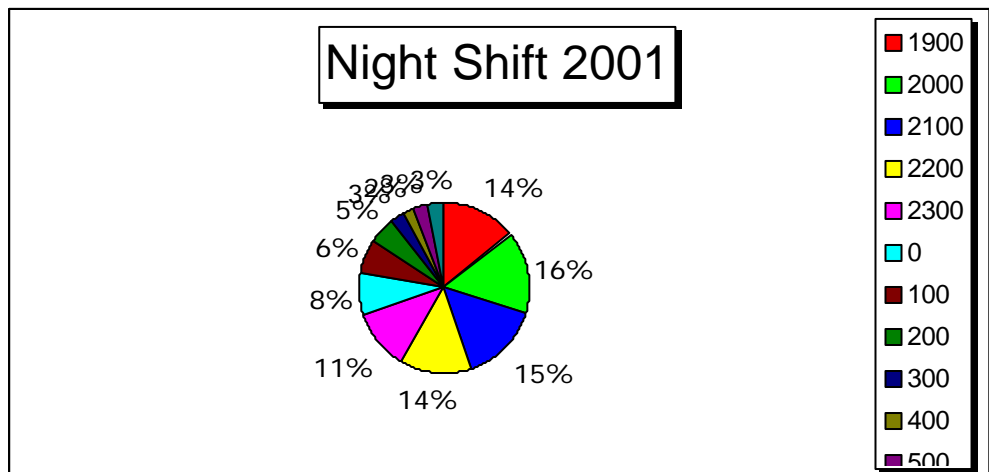

700	123
800	208
900	249
1000	254
1100	285
1200	292
1300	304
1400	316
1500	350
1600	407
1700	461
1800	528
	3777

Calls Dispatched Day Shift 2001

1900	473
2000	525
2100	495
2200	463
2300	376
0	274
100	216
200	171
300	85
400	77
500	92
600	100
	3347

Calls Dispatched Night Shift 2001