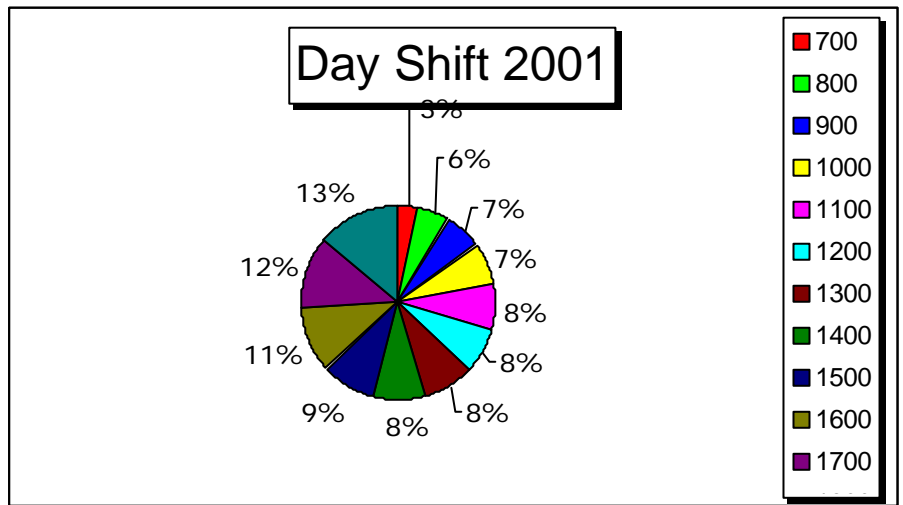

700	123
800	208
900	249
1000	254
1100	285
1200	292
1300	304
1400	316
1500	350
1600	407
1700	461
1800	528
	3777

Calls Dispatched Day Shift 2001

1900	473
2000	525
2100	495
2200	463
2300	376
0	274
100	216
200	171
300	85
400	77
500	92
600	100
	3347

Calls Dispatched Night Shift 2001